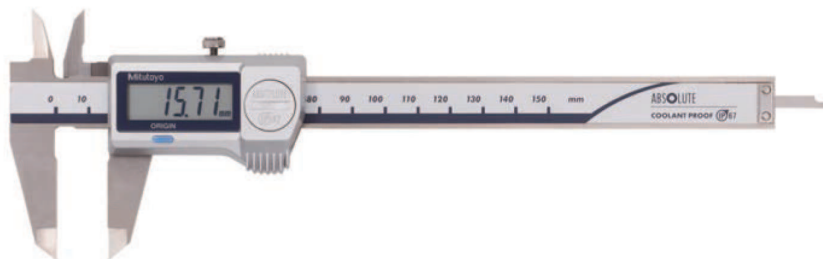

Suwmiarka ABSOLUTE Digimatic IP 67 o węglkowych powierzchniach pomiarowych

Seria 500

Powierzchnie pomiarowe szczęk z węgla spiekane

- System ABSOLUTE zapewnia wiarygodne warunki pomiaru.
- Doskonała odporność przed wnikiem pyłu i wody (klasa ochrony IP67) umożliwiającą stosowanie tego produktu przy maszynach obróbkowych, gdzie może dochodzić do zachlapania chłodziwem.
- Zaprojektowana do użytkowania w trudnych warunkach.
- Wyjątkowo odporna na działanie chłodziw i smarów.
- Wyjątkowo długi czas życia baterii.

500-727-20

Metryczne

Węglkowe powierzchnie pom. szczęk do pomiarów zewnętrznych i wewnętrznych

Nr	Zakres [mm]	Wyjście danych	Rolka dojazdowa	L [mm]	a [mm]	b [mm]	c [mm]	d [mm]	Masa [g]
500-727-20	0-150	●		233	40	21	16,5	16	164
500-723-20	0-150	●	●	233	40	21	16,5	16	168
500-728-20	0-200	●		290	50	24,5	20	16	194
500-724-20	0-200	●	●	290	50	24,5	20	16	198

050083-10

Funkcje	Seria 500
ORIGIN (zerowanie ABS)	●
Auto wyłączenie (po 20 min. bezczynności)	●
Sygnalizacja niskiego napięcia	●

Specyfikacja techniczna

Dokładność	≤ 200 mm : ±0,02 mm > 200 mm : ±0,03 mm (z wyłączeniem błędów kwantyzacji)
Rozdzielczość	0,01 mm
Maks. prędkość wrzeciona	Nieograniczona
Głębokościomierz	plaski
Czas życia baterii	około 5 lat przy normalnym użytkowaniu
Wyświetlacz	LCD, wysokość znaków 9 mm
Dostawa	W etui, 1 bateria w zestawie

Wyposażenie specjalne

Nr	Opis
05CZA624	Kabel Digimatic z przyciskiem danych, (1 m)
05CZA625	Kabel Digimatic z przyciskiem danych, (2 m)
06AFM380A	USB Input Tool Direct (Digimatic USB), Digi/Digi2, z przyciskiem danych, typ dla suwmiarki
264-620	Bezprzewodowy nadajnik danych U-WAVE fit dla suwmiarki, typ IP67
264-621	Bezprzewodowy nadajnik dla suwmiarek U-WAVE fit, typ z brzęczykiem
02AZF310	Jednostka łącząca U-WAVE fit, typ wodoodporny
050083-10	Poprzeczka 75 mm do pomiaru głębokości, dla modeli do 200 mm
050084-10	Poprzeczka 100 mm do pomiaru głębokości, dla modeli do 200 mm
050085-10	Poprzeczka 125 mm do pomiaru głębokości, dla modeli do 300 mm