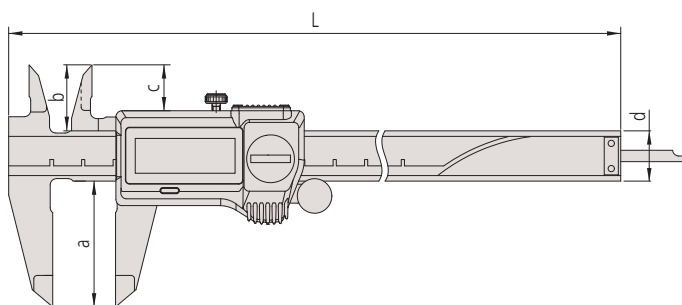

Suwmiarka ABSOLUTE Digimatic IP 67 o węglkowych powierzchniach pomiarowych

Seria 500

Powierzchnie pomiarowe szczęk z węgla spiekane

- System ABSOLUTE zapewnia wiarygodne warunki pomiaru.
- Doskonała odporność przed wnikiem pyłu i wody (klasa ochrony IP67) umożliwiającą stosowanie tego produktu przy maszynach obróbkowych, gdzie może dochodzić do zachlapania chłodziwem.
- Zaprojektowana do użytkowania w trudnych warunkach.
- Wyjątkowo odporna na działanie chłodziw i smarów.
- Wyjątkowo długi czas życia baterii.

500-727-20

Metryczne

Węglkowe powierzchnie pom. szczęk do pomiarów zewnętrznych i wewnętrznych

Nr	Zakres [mm]	Wyjście danych	Rolka dojazdowa	L [mm]	a [mm]	b [mm]	c [mm]	d [mm]	Masa [g]
500-727-20	0-150	●		233	40	21	16,5	16	164
500-723-20	0-150	●	●	233	40	21	16,5	16	168
500-728-20	0-200	●		290	50	24,5	20	16	194
500-724-20	0-200	●	●	290	50	24,5	20	16	198

Metryczne

Węglkowe powierzchnie pomiarowe szczęk do pomiarów zewnętrznych

Nr	Zakres [mm]	Wyjście danych	Rolka dojazdowa	L [mm]	a [mm]	b [mm]	c [mm]	d [mm]	Masa [g]
500-721-20	0-150	●	●	233	40	21	16,5	16	168
500-722-20	0-200	●	●	290	50	24,5	20	16	198

050083-10

Funkcje	Seria 500
ORIGIN (zerowanie ABS)	●
Auto wyłączenie (po 20 min. bezczynności)	●
Sygnalizacja niskiego napięcia	●

Specyfikacja techniczna

Dokładność	≤ 200 mm : ±0,02 mm > 200 mm : ±0,03 mm (z wyłączeniem błędów kwantyzacji)
Rozdzielczość	0,01 mm
Maks. prędkość wrzeciona	Nieograniczona
Głębokościomierz	plaski
Czas życia baterii	około 5 lat przy normalnym użytkowaniu
Wyświetlacz	LCD, wysokość znaków 9 mm
Dostawa	W etui, 1 bateria w zestawie